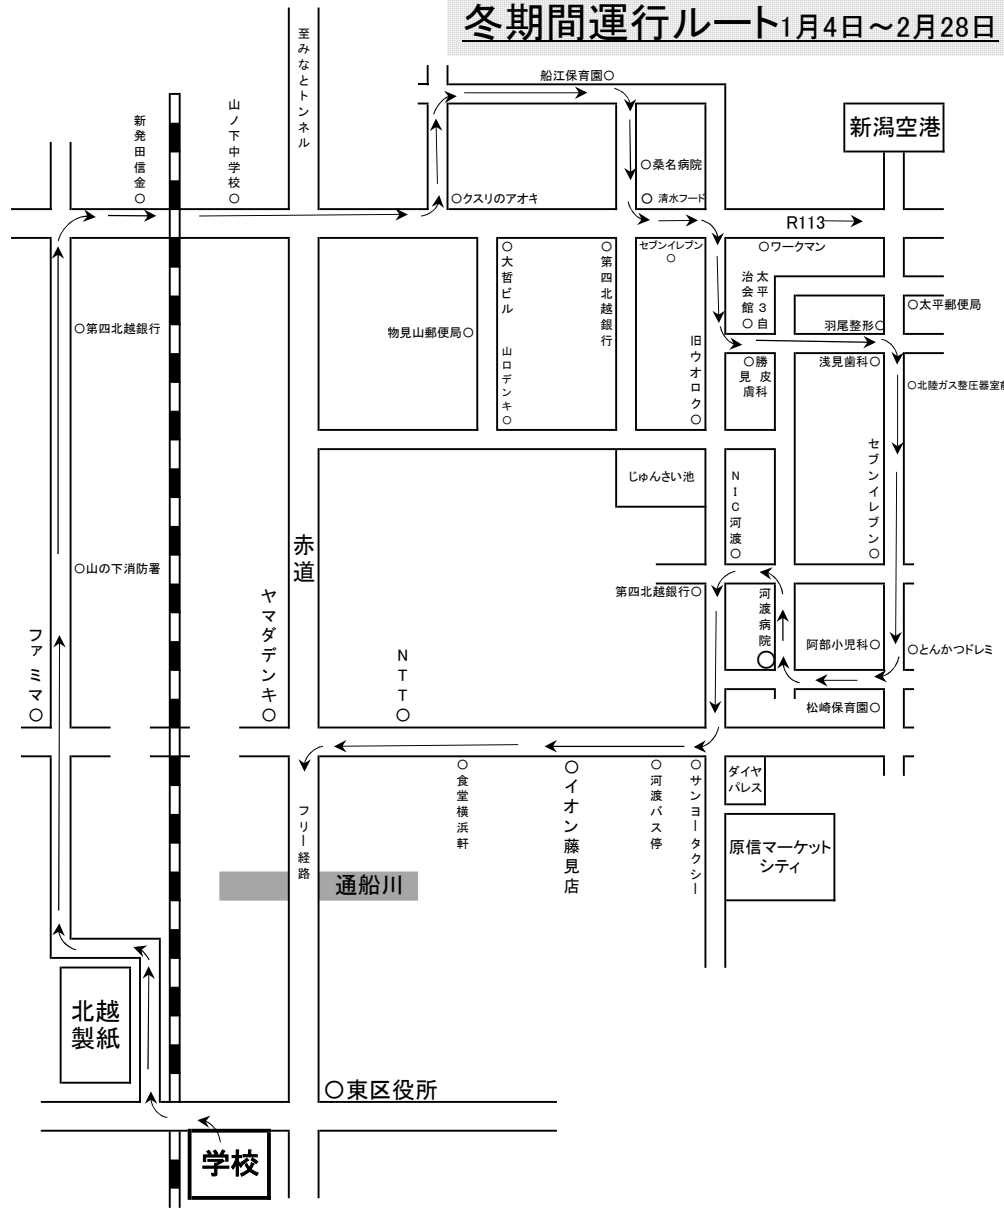

# 山の下・河渡方面バス 冬期間運行ルート1月4日～2月28日

## 定期路線運行 バス1月4日～2月28日

町名	学校発	8:00	9:00	10:00	11:00	12:00	13:00	14:00	15:00	16:00	17:00	18:00	19:00	20:00
大山	山の下消防署	8:03	9:03	10:03	11:03	12:03	13:03	14:03	15:03	16:03	17:03	18:03	送り	送り
北葉町	新発田信金	8:05	9:05	10:05	11:05	12:05	13:05	14:05	15:05	16:05	17:05	18:05		
秋葉通	山の下中学校	8:06	9:06	10:06	11:06	12:06	13:06	14:06	15:06	16:06	17:06	18:06		
船江町	船江保育園	8:12	9:12	10:12	11:12	12:12	13:12	14:12	15:12	16:12	17:12	18:12		
河渡甲	清水フードセンター	8:17	9:17	10:17	11:17	12:17	13:17	14:17	15:17	16:17	17:17	18:17		
太平	太平3丁目自治会館前	8:20	9:20	10:20	11:20	12:20	13:20	14:20	15:20	16:20	17:20	18:20		
太平	北越ガス整圧器前	8:22	9:22	10:22	11:22	12:22	13:22	14:22	15:22	16:22	17:22	18:22		
太平	とんかつドレミ	8:23	9:23	10:23	11:23	12:23	13:23	14:23	15:23	16:23	17:23	18:23		
有楽	河渡病院	8:27	9:27	10:27	11:27	12:27	13:27	14:27	15:27	16:27	17:27	18:27		
藤見町	イオン藤見店	8:33	9:33	10:33	11:33	12:33	13:33	14:33	15:33	16:33	17:33	18:33		
藤見町	NTT	8:34	9:34	10:34	11:34	12:34	13:34	14:34	15:34	16:34	17:34	18:34		
フリー経路														
山木戸	学校	8:44	9:44	10:44	11:44	12:44	13:44	14:44	15:44	16:44	17:44	18:44		