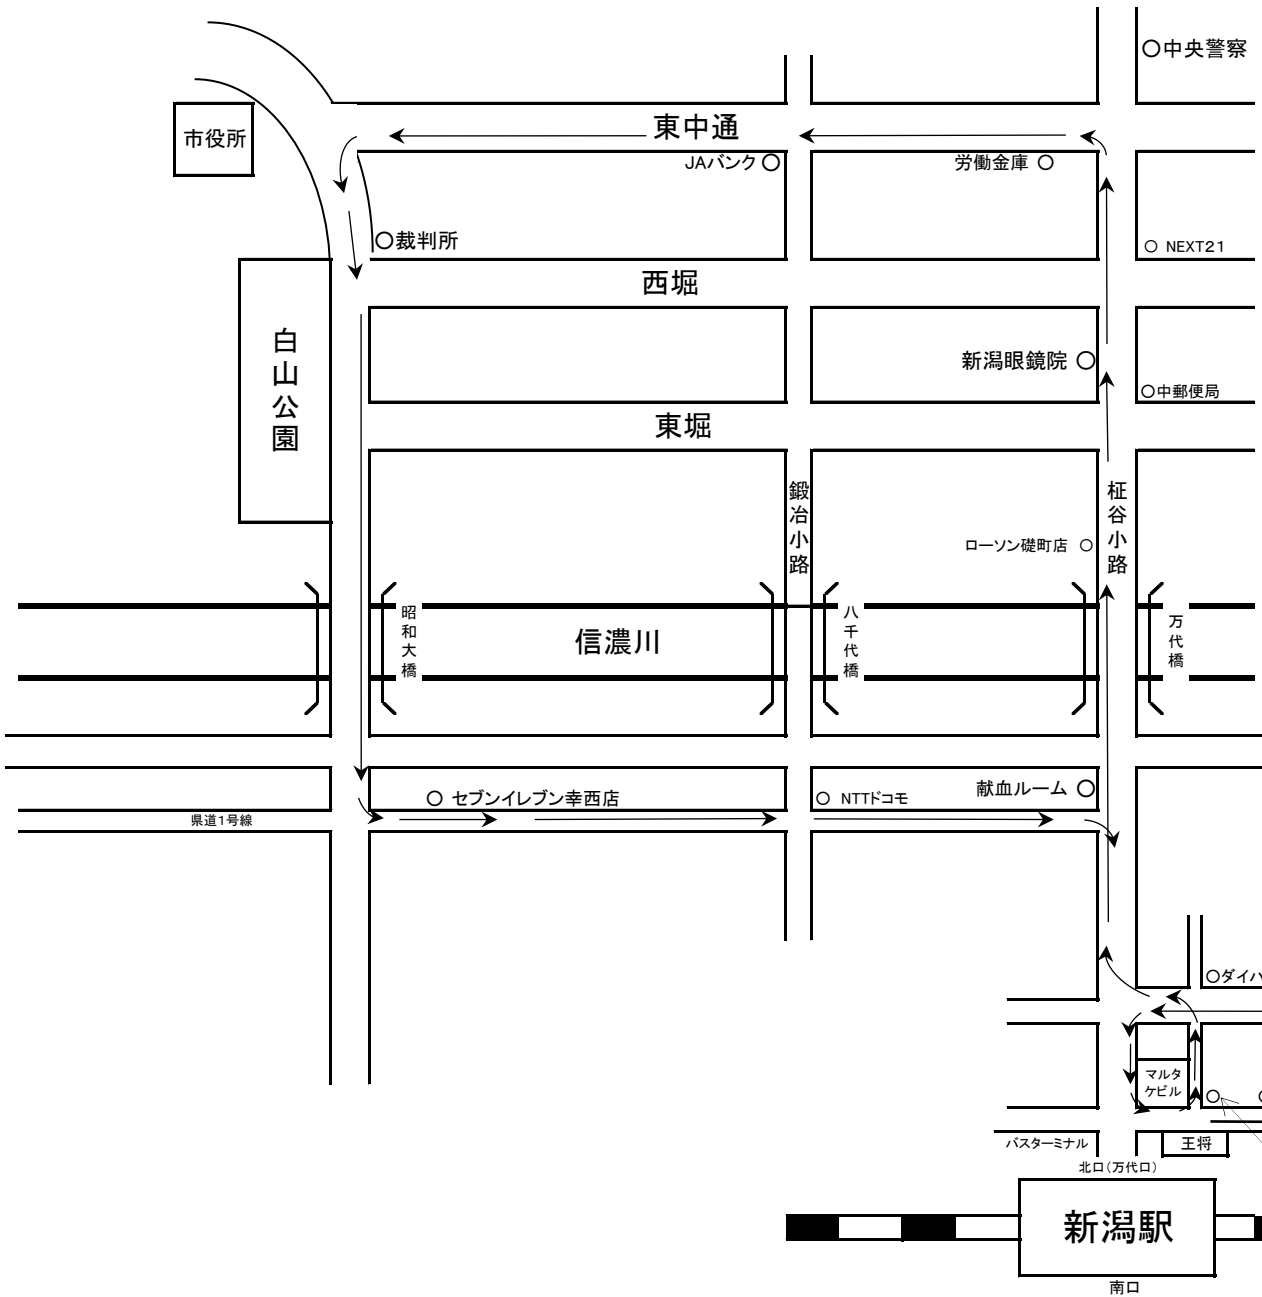

新潟駅・古町方面バス

定期路線運行バス

| 町名 | 学校発 | 8:00 | 9:00 | 10:00 | 11:00 | 12:00 | 13:00 | 14:00 | 15:00 | 16:00 | 17:00 | 18:00 | 19:00 | 20:00 |
|-----|--------------|------|------|-------|-------|-------|-------|-------|-------|-------|-------|-------|-------|-------|
| 東大通 | マルタケビル | 8:04 | 9:04 | 10:04 | 11:04 | 12:04 | 13:04 | 14:04 | 15:04 | 16:04 | 17:04 | 18:04 | 送り | 送り |
| 万代 | 献血ルーム「ゆとりろ」 | 8:07 | 9:07 | 10:07 | 11:07 | 12:07 | 13:07 | 14:07 | 15:07 | 16:07 | 17:07 | 18:07 | | |
| 礎町 | ローソン | 8:08 | 9:08 | 10:08 | 11:08 | 12:08 | 13:08 | 14:08 | 15:08 | 16:08 | 17:08 | 18:08 | | |
| 西堀 | 新潟眼鏡院 | 8:10 | 9:10 | 10:10 | 11:10 | 12:10 | 13:10 | 14:10 | 15:10 | 16:10 | 17:10 | 18:10 | | |
| 東中通 | JAバンク | 8:11 | 9:11 | 10:11 | 11:11 | 12:11 | 13:11 | 14:11 | 15:11 | 16:11 | 17:11 | 18:11 | | |
| 西堀通 | 裁判所 | 8:15 | 9:15 | 10:15 | 11:15 | 12:15 | 13:15 | 14:15 | 15:15 | 16:15 | 17:15 | 18:15 | | |
| 幸西 | セブンイレブン幸西店 | 8:18 | 9:18 | 10:18 | 11:18 | 12:18 | 13:18 | 14:18 | 15:18 | 16:18 | 17:18 | 18:18 | | |
| 八千代 | NTTドコモ | 8:20 | 9:20 | 10:20 | 11:20 | 12:20 | 13:20 | 14:20 | 15:20 | 16:20 | 17:20 | 18:20 | | |
| 東大通 | セブンイレブン新潟駅前店 | 8:35 | 9:35 | 10:35 | 11:35 | 12:35 | 13:35 | 14:35 | 15:35 | 16:35 | 17:35 | 18:35 | | |
| 東大通 | ローソン花園店 | 8:35 | 9:35 | 10:35 | 11:35 | 12:35 | 13:35 | 14:35 | 15:35 | 16:35 | 17:35 | 18:35 | | |
| 山木戸 | 学校 | 8:41 | 9:41 | 10:41 | 11:41 | 12:41 | 13:41 | 14:41 | 15:41 | 16:41 | 17:41 | 18:41 | | |

お願い

- 注1: この時刻表の時刻はそれぞれの場所を通過する予定時刻ですので、交通の状況により多少の遅れる場合がありますのでご了承ください。
- 注2: 路線内であればご都合のよい場所で停車させていただきます。但し、他の交通の妨害にならない場所で停車させていただきますので、ご了承ください。
- 注3: 乗車の際は運転手が気づくまで、はっきりと手を上げてください。また、バス進行方向左側でお待ち願います。
- 注4: 混雑時、夕暮れ時にご利用の際は、予め学校まで連絡を入れていただければ運転手に事前に乗車場所を連絡をいたします。