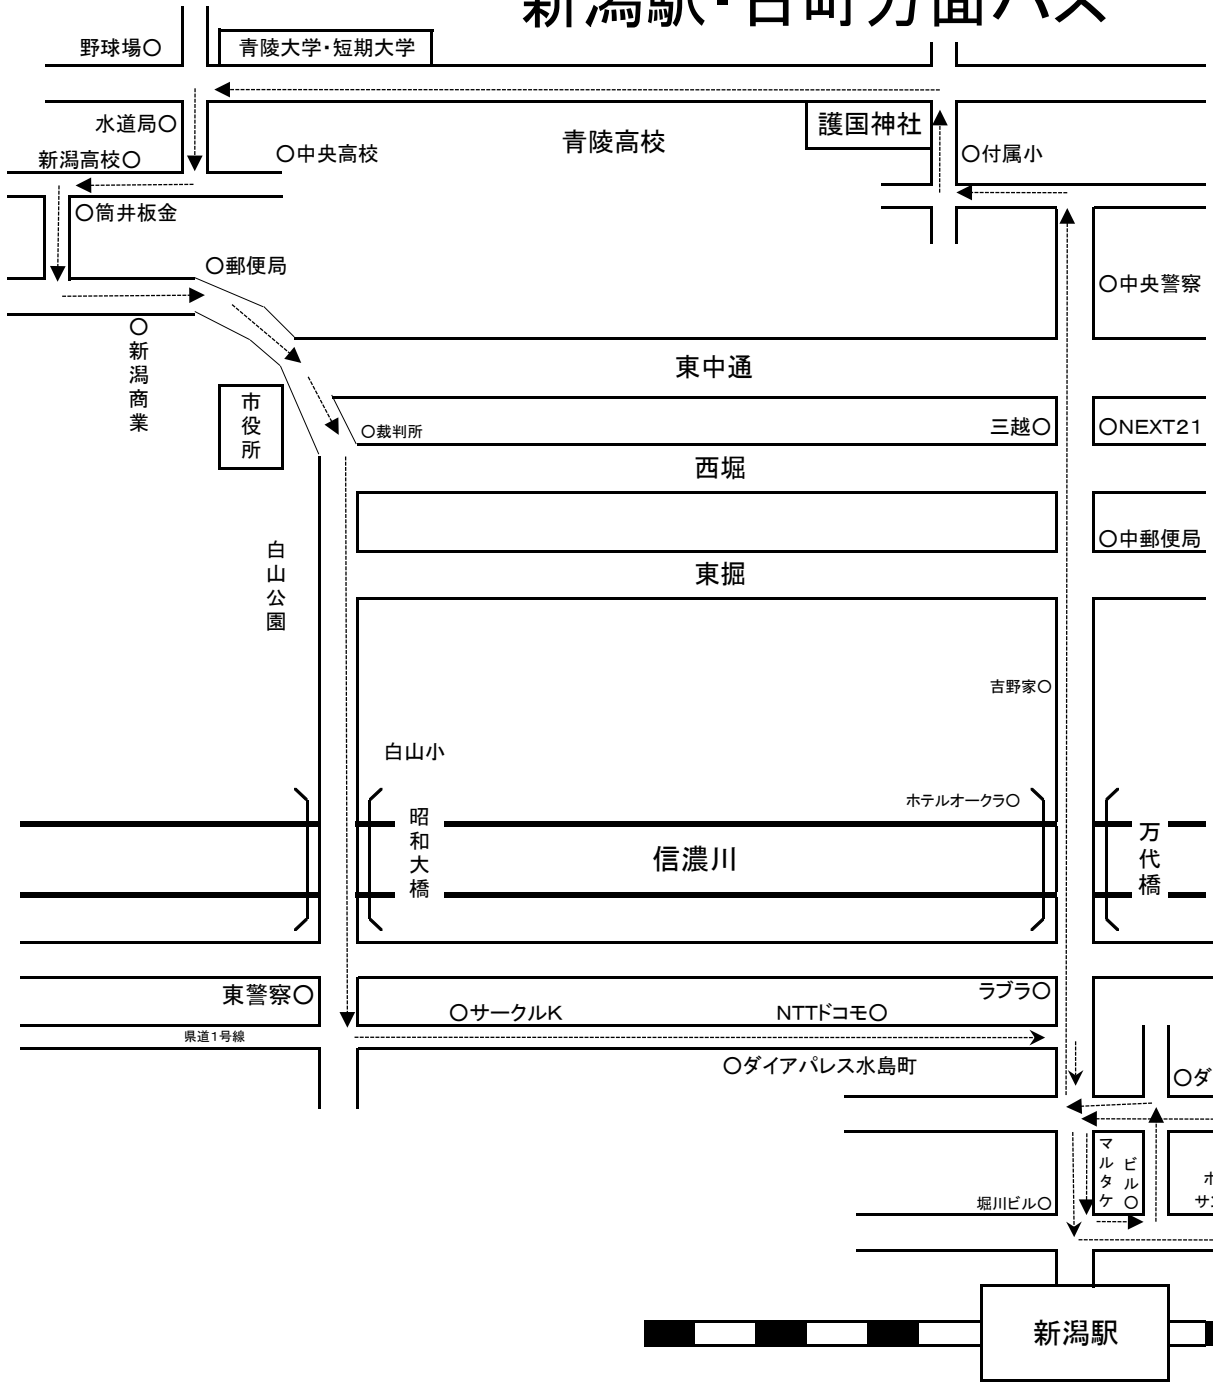

# 新潟駅・古町方面バス

## 定期路線運行バス

| 町名   | 学校発    | 8:00 | 9:00 | 10:00 | 11:00 | 12:00 | 13:00 | 14:00 | 15:00 | 16:00 | 17:00 | 18:00 | 19:00 | 20:00 |
|------|--------|------|------|-------|-------|-------|-------|-------|-------|-------|-------|-------|-------|-------|
| 東大通り | 駅北口    | 8:04 | 9:04 | 10:04 | 11:04 | 12:04 | 13:04 | 14:04 | 15:04 | 16:04 | 17:04 | 18:04 | 送     | り     |
| 万代   | ラブラ万代  | 8:06 | 9:06 | 10:06 | 11:06 | 12:06 | 13:06 | 14:06 | 15:06 | 16:06 | 17:06 | 18:06 |       |       |
| 西堀   | 三越     | 8:08 | 9:08 | 10:08 | 11:08 | 12:08 | 13:08 | 14:08 | 15:08 | 16:08 | 17:08 | 18:08 |       |       |
| 西大畑  | 付属小    | 8:11 | 9:11 | 10:11 | 11:11 | 12:11 | 13:11 | 14:11 | 15:11 | 16:11 | 17:11 | 18:11 |       |       |
| 水道町  | 青陵大前   | 8:14 | 9:14 | 10:14 | 11:14 | 12:14 | 13:14 | 14:14 | 15:14 | 16:14 | 17:14 | 18:14 |       |       |
| 水道町  | 青陵大前   | 8:20 | 9:20 | 10:20 | 11:20 | 12:20 | 13:20 | 14:20 | 15:20 | 16:20 | 17:20 | 18:20 |       |       |
| 白山浦  | 新潟商業   | 8:23 | 9:23 | 10:23 | 11:23 | 12:23 | 13:23 | 14:23 | 15:23 | 16:23 | 17:23 | 18:23 |       |       |
| 西堀通り | 裁判所    | 8:25 | 9:25 | 10:25 | 11:25 | 12:25 | 13:25 | 14:25 | 15:25 | 16:25 | 17:25 | 18:25 |       |       |
| 上所   | 東警察    | 8:27 | 9:27 | 10:27 | 11:27 | 12:27 | 13:27 | 14:27 | 15:27 | 16:27 | 17:27 | 18:27 |       |       |
| 八千代  | ドコモ    | 8:30 | 9:30 | 10:30 | 11:30 | 12:30 | 13:30 | 14:30 | 15:30 | 16:30 | 17:30 | 18:30 |       |       |
| 東大通り | マルタケビル | 8:35 | 9:35 | 10:35 | 11:35 | 12:35 | 13:35 | 14:35 | 15:35 | 16:35 | 17:35 | 18:35 |       |       |
| 東大通り | サンルート  | 8:36 | 9:36 | 10:36 | 11:36 | 12:36 | 13:36 | 14:36 | 15:36 | 16:36 | 17:36 | 18:36 |       |       |
| 山木戸  | 学校     | 8:41 | 9:41 | 10:41 | 11:41 | 12:41 | 13:41 | 14:41 | 15:41 | 16:41 | 17:41 | 18:41 |       |       |