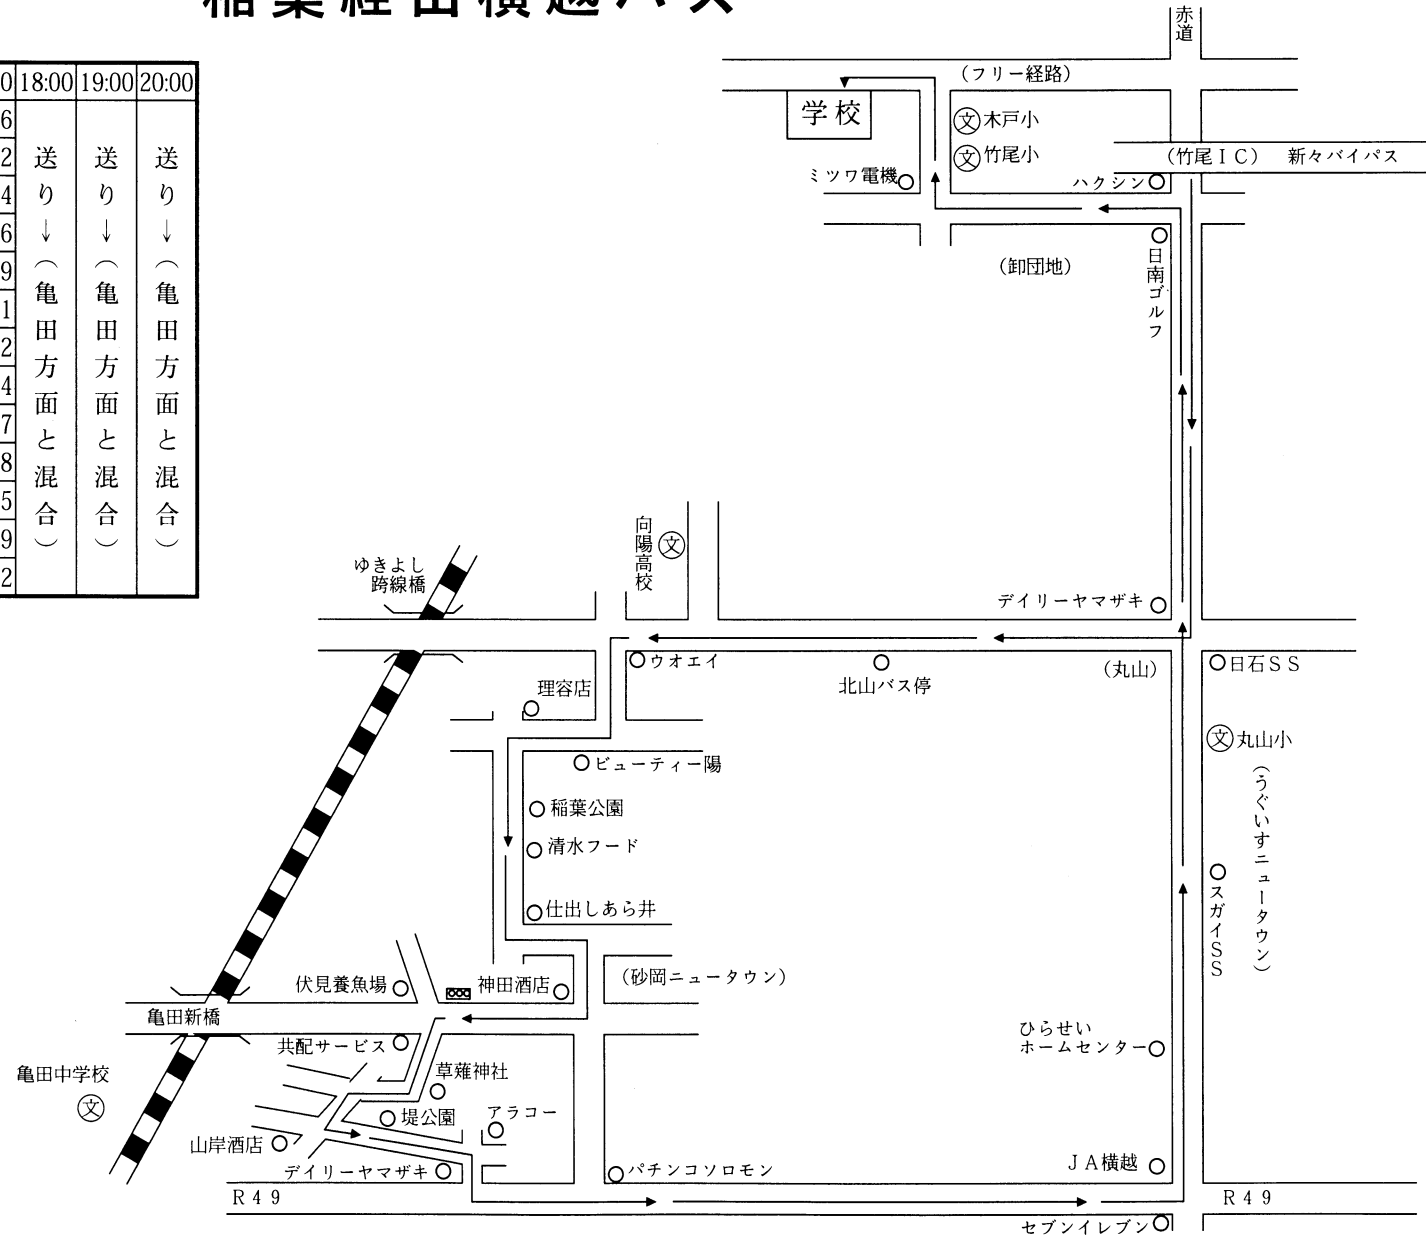

稲葉經由横越バス

町名	学校	発	5分前	12:00	14:00	15:00	18:00	19:00	20:00
竹尾	日南ゴルフ	9:02			14:06	15:06			
丸山	デイリーヤマザキ	9:08	送り	14:12	15:12		送り	送り	送り
稲葉	ウオエイ	9:10		14:14	15:14				
水道町	清水フード	9:12		14:16	15:16				
袋津	神田酒店	9:15		14:19	15:19				
城山	山岸酒店	9:17		14:21	15:21				
曙町	デイリーヤマザキ	9:18		14:22	15:22				
中央	J A 横越	9:22		14:24	15:24				
駒込	スガイSS	9:25		14:27	15:27				
丸山	デイリーヤマザキ	9:26		14:28	15:28				
竹尾	日南ゴルフ	9:31		14:35	15:35				
〃	竹尾小学校	9:35		14:39	15:39				
山木戸	学 校	9:38		14:42	15:42				

※お願い

- 注1. この時刻表の時刻はそれぞれの場所を通過する予定時刻です。交通の状況により、多少遅れる場合がありますのでご了承下さい。
- 注2. 時刻表の各場所は、乗降場所の指定ではありません。路線内であればご都合のよい所で停車致します。但し、他の交通の妨害にならない場所で停車させていただきますので配慮下さい。
- 注3. 乗車の際は運転手が気がつくまで、はっきりと手をあげて下さい。

“明るい車社会づくりをめざす”
 東新潟自動車学校 (TEL 273-2098)